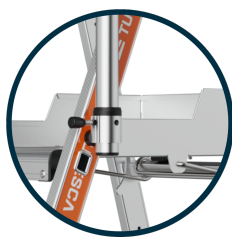

VELOCE GALERIJTRAP

De Veloce platformtrap combineert een optimaal stacomfort met maximale veiligheid en mobiliteit. Door de robuuste leuning rondom het platform is deze trap ideaal voor het uitvoeren van schilder- en onderhoudswerk op een galerij of balkon.

Door het ruime bordes en de stevige leuning sta je zeer stabiel en kan je makkelijk met je lichaam draaien, waarbij je altijd 2 handen vrij hebt voor het uitvoeren van je werkzaamheden. De grote legborden op 2 niveaus zorgen ervoor dat je je gereedschap direct onder handbereik hebt.

De trap is zonder sjouwen snel te verplaatsen op de speciale verende wielen en smal genoeg om door een deur te passen of mee te nemen in de lift.

KENMERKEN VELOCE

- 4-zijdig leuningwerk rond stabordes > 360 graden werkbereik
- Makkelijk te verplaatsen door 4 geveerde wielen
- Ruim stabordes 500x400mm
- Stabordes voorzien van kantplanken aan 3 zijden
- Groot uitwisselbaar legbord + gereedschaphouder
- Compact op te bergen >30cm<

**ALTIJD VEILIG
ACHTER EEN
LEUNING**

Bestel nummer	Aantal treden	Sta-hoogte (m)	Werk-hoogte (m)	Spreiding max. (m)	Opberg-maat (m)	Gewicht (kg)
4602123	2	0,5	2,5	1,0x0,7	1,8x0,7x0,3	17,5
4602133	3	0,7	2,7	1,1x1,5	2,1x0,7x0,3	21,4

www.skyworks.nl/galerijtrap/